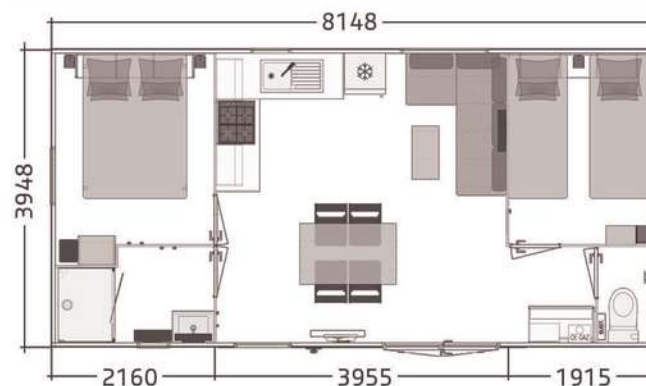

TOSCANE 81.2

COLLECTION 2023

4 personnes
6 pers. avec option convertible

8,15 - 4 m

31 m²

NOUVEAU

Configurez les ambiances intérieures et extérieures de votre mobil-home sur notre site web !

+ ÉQUIPEMENTS STRUCTURELS

- Châssis IPE haute résistance galvanisé à chaud assemblé mécaniquement.
- Plancher hydrofuge 71 mm assemblé à la main.
- Bardage vinyle lin/sand résistant aux UV (autres possibilités nous consulter).
- Toiture double pente en plaques d'acier galvanisées type fausses tuiles (3 coloris possibles, autre nous consulter).
- Toit rampant intérieur sur toute la longueur.
- Structure des murs extérieurs réalisée en bois massif.
- Cloisons périphériques en CP décor 5 mm.
- Portes intérieures grande largeur : 63 cm.
- Ouvertures en PVC bicolore blanc intérieur et plaxé gris 7016 extérieur, équipées de double vitrage isolant 4/16/4.
- Gouttières intégrées avant et arrière avec 4 descentes pour eaux de pluie.
- Revêtement sol vinyle déco haute résistance 0.40 mm et traitement Pureclean NF classe A+.

+ ÉQUIPEMENTS TECHNIQUES

- Chauffe-eau type hydropower à démarrage automatique.
- Convecteur 1000 W dans le séjour.
- WC en céramique, avec abattant et chasse d'eau double flux.
- SDB équipée tout confort avec vasque et douche + ventilation motorisée.
- Mitigeurs au niveau de tous les points d'eau robinetterie design NF certifiée ACS.
- Éclairage intérieur 100% LEDs basse consommation.
- Éclairage extérieur LEDs.
- Bras TV + pré-branchement TV.

+ ÉQUIPEMENTS INTÉRIEURS

CUISINE

- Ensemble complet de meubles intégrés en panneaux mélaminés décor avec amortisseurs de fin de course.
- Cuisine équipée avec casseroles 3 tiroirs, crédence en verre, évier inox 1 cuve, plaque de cuisson gaz 4 feux noire avec piezzo thermocouple, réfrigérateur table top blanc, hotte encastrée.
- Emplacement lave-vaisselle.

SÉJOUR

- Ensemble repas avec table 130 cm et chaises KARANTA pliantes.
- Canapé polyvinyle finition similicuir, assorti au décor.
- Étagère déco salon.
- Miroir.
- Table basse salon.
- Colonne technique/grand placard de rangement (avec emplacement lave-linge).
- Rideaux occultants assortis au décor.

CHAMBRES

- Chambres ergonomiques avec meubles ponts, lingères/dressing, chevets et liseuses.
- Ensemble literie complet avec sommiers à lattes sur pieds + matelas mousse polyuréthane haute résilience OEKO-TEX avec traitement SANITIZED.
- Rideaux occultants assortis au décor.

SALLE DE BAINS - WC

- Douche 80 x100 cm.
- Vasque avec mitigeur.
- Ventilation motorisée.
- Vitrage sablé opaque.
- WC séparé.