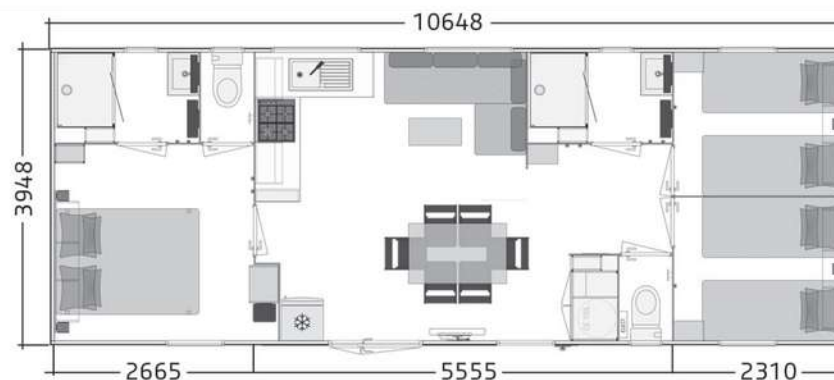

TOSCANE 106.3S

mobil-home
RIDEAU
Du bonheur à la clé

COLLECTION 2023

TOSCANE 106.3 S

COLLECTION 2023

6 personnes
8 pers. avec option convertible

10,65 - 4 m

40 m²

2 salles de bains
2 WC

NOUVEAU

Configurez les ambiances intérieures et extérieures de votre mobil-home sur notre site web !

+ ÉQUIPEMENTS STRUCTURELS

- Châssis IPE haute résistance galvanisé à chaud assemblé mécaniquement.
- Plancher hydrofuge 71 mm assemblé à la main.
- Bardage vinyle lin/sand résistant aux UV (autres possibilités nous consulter).
- Toiture double pente en plaques d'acier galvanisées type fausses tuiles (3 coloris possibles, autre nous consulter).
- Toit rampant intérieur sur toute la longueur.
- Structure des murs extérieurs réalisée en bois massif.
- Cloisons périphériques en CP décor 5 mm.
- Portes intérieures grande largeur : 63 cm.
- Ouvertures en PVC bicolore blanc intérieur et plaxé gris 7016 extérieur, équipées de double vitrage isolant 4/16/4.
- Gouttières intégrées avant et arrière avec 4 descentes pour eaux de pluie.
- Revêtement sol vinyle déco haute résistance 0.40 mm et traitement Pureclean NF classe A+.

SÉJOUR

- Ensemble repas avec table 130 cm et chaises KARANTA pliantes.
- Canapé polyvinyle finition similicuir, assorti au décor.
- Étagère déco salon.
- Miroir.
- Table basse salon.
- Colonne technique/placard de rangement.
- Placard de rangement dans l'entrée.
- Rideaux occultants assortis au décor.

SALLE DE BAINS - WC

- 2 douches 80 x100 cm.
- Vasques avec mitigeur.
- Ventilation motorisée.
- Vitrage sablé opaque.
- 2 WC séparés.